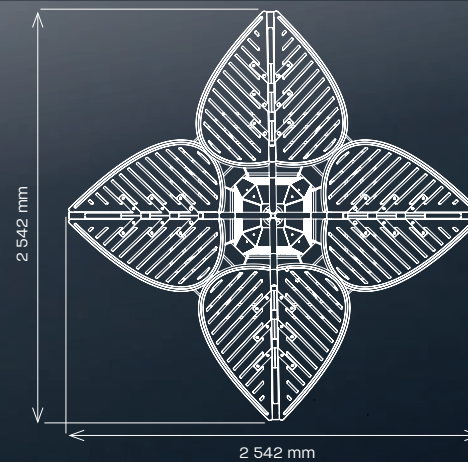

ÉCO-CONCEPTION ET CIRCUIT COURT, SOURCES DE NOTRE PROCESSUS INDUSTRIEL

ARBOVIA est un produit entièrement éco-conçu qui répond à notre démarche d'industrialisation en circuit court français. Du croquis de départ jusqu'à l'installation en passant par sa fabrication, tout a été soigneusement réfléchi et anticipé pour permettre à ce mobilier urbain de répondre aux multiples attentes et à la complexité de son environnement. Les designers et nos ingénieurs ont travaillé en collaboration étroite avec tous les intervenants de notre chaîne de valeur durant tout le cycle de développement du produit.

Ainsi **ARBOVIA** a été entièrement éco-conçu dans une logique d'optimisation, d'efficacité et de durabilité. Nous avons privilégié des approvisionnements de composants en circuit court, c'est-à-dire dans un périmètre proche de nos ateliers de production. Les matériaux choisis sont durables et recyclables. Le design et la fabrication ont été mis au point afin de faciliter son installation et les interventions de maintenance. La production est française et l'assemblage est entièrement réalisé dans nos ateliers en Alsace.

- Avec ou sans éclairage sur les feuilles
- Avec ou sans éclairage dans le dossier de l'assise
- Éclairage monochrome blanc ou RGB
- Assise : différentes essences de bois à la demande
- RAL au choix

CRÉÉ, DÉVELOPPÉ ET FABRIQUÉ EN FRANCE

CIRCUIT COURT | ÉCO-CONCEPTION

ecosystem

SCANNEZ CE QR CODE
POUR ACCÉDER À LA FICHE
TECHNIQUE COMPLÈTE :