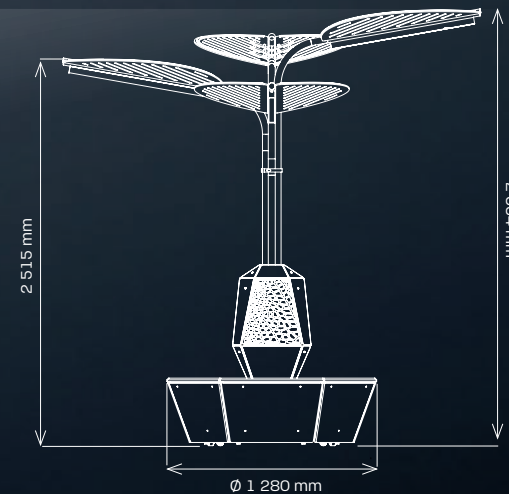

ÉCO-CONCEPTION ET CIRCUIT COURT, SOURCES DE NOTRE PROCESSUS INDUSTRIEL

ARBOVIA est un produit entièrement éco-conçu qui répond à notre démarche d'industrialisation en circuit court français. Du croquis de départ jusqu'à l'installation en passant par sa fabrication, tout a été soigneusement réfléchi et anticipé pour permettre à ce mobilier urbain de répondre aux multiples attentes et à la complexité de son environnement. Les designers et nos ingénieurs ont travaillé en collaboration étroite avec tous les intervenants de notre chaîne de valeur durant tout le cycle de développement du produit.

Ainsi **ARBOVIA** a été entièrement éco-conçu dans une logique d'optimisation, d'efficacité et de durabilité. Nous avons privilégié des approvisionnements de composants en circuit court, c'est-à-dire dans un périmètre proche de nos ateliers de production. Les matériaux choisis sont durables et recyclables. Le design et la fabrication ont été mis au point afin de faciliter son installation et les interventions de maintenance. La production est française et l'assemblage est entièrement réalisé dans nos ateliers en Alsace.

- Avec ou sans éclairage sur les feuilles
- Avec ou sans éclairage dans le dossier de l'assise
- Éclairage monochrome blanc ou RGB
- Assise : différentes essences de bois à la demande
- RAL au choix

CRÉÉ, DÉVELOPPÉ ET FABRIQUÉ EN FRANCE

CIRCUIT COURT | ÉCO-CONCEPTION

ecosystem

SCANNEZ CE QR CODE
POUR ACCÉDER À LA FICHE
TECHNIQUE COMPLÈTE :